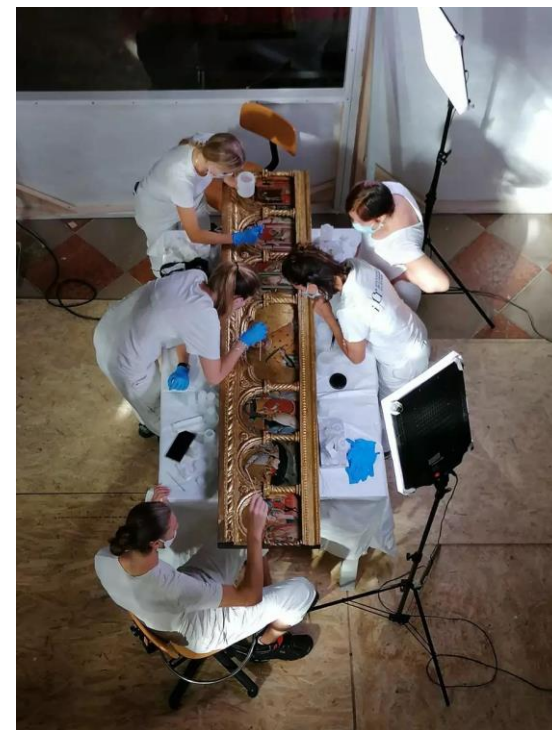

PFP 2

I anno 71° corso

VENEZIA – CHIESA DI SAN ZACCARIA – CAPPELLA DI SAN TARASIO

*Polittico della Vergine, di Antonio Vivarini e Stefano di Sant'Agnese*

Manutenzione di cornice e sculture del polittico centrale

Polittico del Corpo di Cristo

Consolidamento tavole

Ritocco pittorico tavole

Polittico della Vergine e polittico del Corpo di Cristo

Incollaggio cornice

Verniciatura tavole

Pulitura predella

Polittico di Santa Sabina

Consolidamento tavole

Indagini con Dino-lite

Stuccatura e reintegrazione delle lacune

Particolare tavola della Vergine durante la reintegrazione pittorica